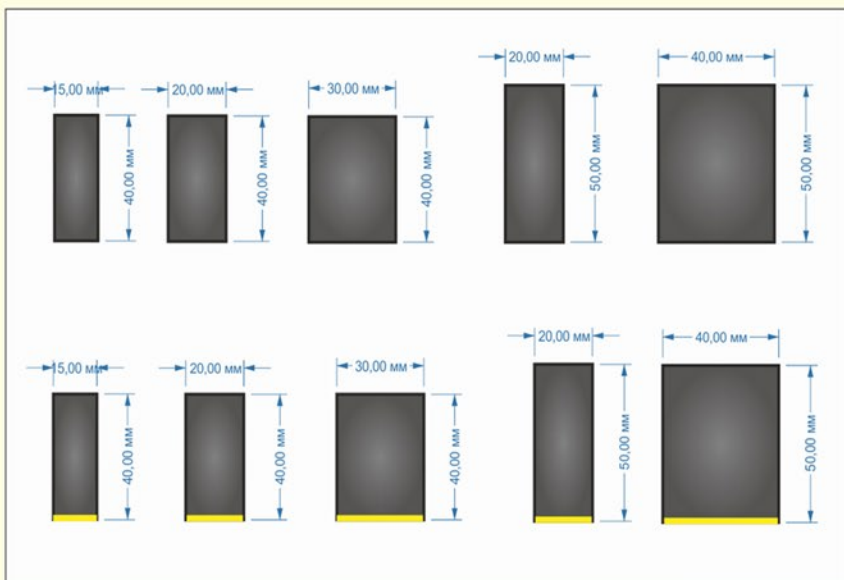

Уплотнитель прямоугольный состоит из пенополиуритана **саморасширяющегося**. Толщина универсального уплотнителя для кровли стандартно составляет 30 мм / 40 мм / 50 мм.

При такой толщине уплотнитель имеет **оптимальные** технические характеристики. Длина уплотнителя стандартно 1000 мм. Ширина уплотнителя так же имеет стандартные размеры 15 мм / 20 мм / 30 мм / 40 мм. Возможно производство по Вашим размерам.