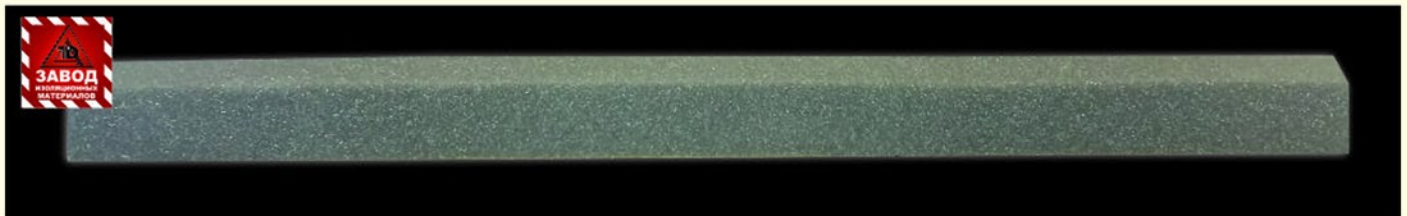

# Уплотнитель универсальный из ППУ (пенополиуритана)

Производитель - Завод Изоляционных Материалов.

Мы производим универсальный самоклеящийся кровельный уплотнитель. Прямоугольный уплотнитель для металлочерепицы и для профнастила. Низкая цена, высокое качество.

Цена за 1 шт - 1000 мм = 25 руб.

Универсальный уплотнитель из ППУ (поролон, он же пенополиуретан) – уплотнитель, который в равной степени подходит для всех типов кровли. Его можно монтировать на кровлях из металлочерепицы, кровлях из профнастила, кровлях из шифера и ондулина. Материал кровли не имеет значения, так как уплотнитель стоек к любым материалам и прекрасно на них монтируется. Мы производим уплотнитель, который оптимально подходит для защиты кровли от атмосферных осадков, насекомых, пыли и даже птиц.

Универсальный уплотнитель имеет мягкую структуру. Это позволяет ему идеально повторить контуры кровельного листа, заполнить все пустоты и надежно защитить кровлю. Рекомендуем купить: универсальный уплотнитель под конёк; в нижней части крыши - уплотнитель под карнизный свес; по торцам кровли монтируют уплотнитель, если есть зазоры.

Уплотнитель прямоугольный состоит из пенополиуритана **саморасширяющегося**. Толщина универсального уплотнителя для кровли стандартно составляет 30 мм / 40 мм / 50 мм.

При такой толщине уплотнитель имеет **оптимальные** технические характеристики. Длина уплотнителя стандартно 1000 мм. Ширина уплотнителя так же имеет стандартные размеры 15 мм / 20 мм / 30 мм / 40 мм. Возможно производство по Вашим размерам.